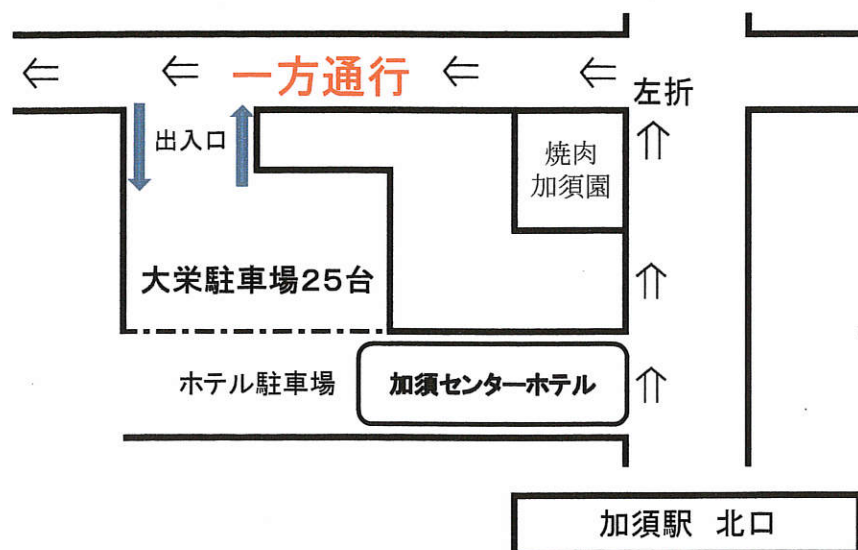

【提携有料駐車場についてのお知らせ】

加須中央1丁目1日貸大栄駐車場が令和6年10月1日(火)よりOPEN！！

前払い制 24時間まで250円(基本料金)

ご宿泊のお客様がこちらの駐車場をご利用の場合、1泊につき1枚の専用メダル(無料)をお渡しいたします。必ず精算前にフロントにお立ち寄りくださいませ。

〈※注〉

- ・ご自身で先に精算されてしまった場合の払い戻しは致しかねます。
- ・専用メダル紛失への補償はございません。
- ・予約制ではございませんので、満車の場合はその他有料駐車場へのご案内となります。

大栄駐車場からホテル敷地内へ
点線部分は徒歩のみ通行可

※一般コインパーキングの為、駐車場内でのトラブルについては当ホテルでは一切責任を負いかねますので予めご了承くださいませ。

【緊急連絡先・駐車場コールセンター】 0120-820-073